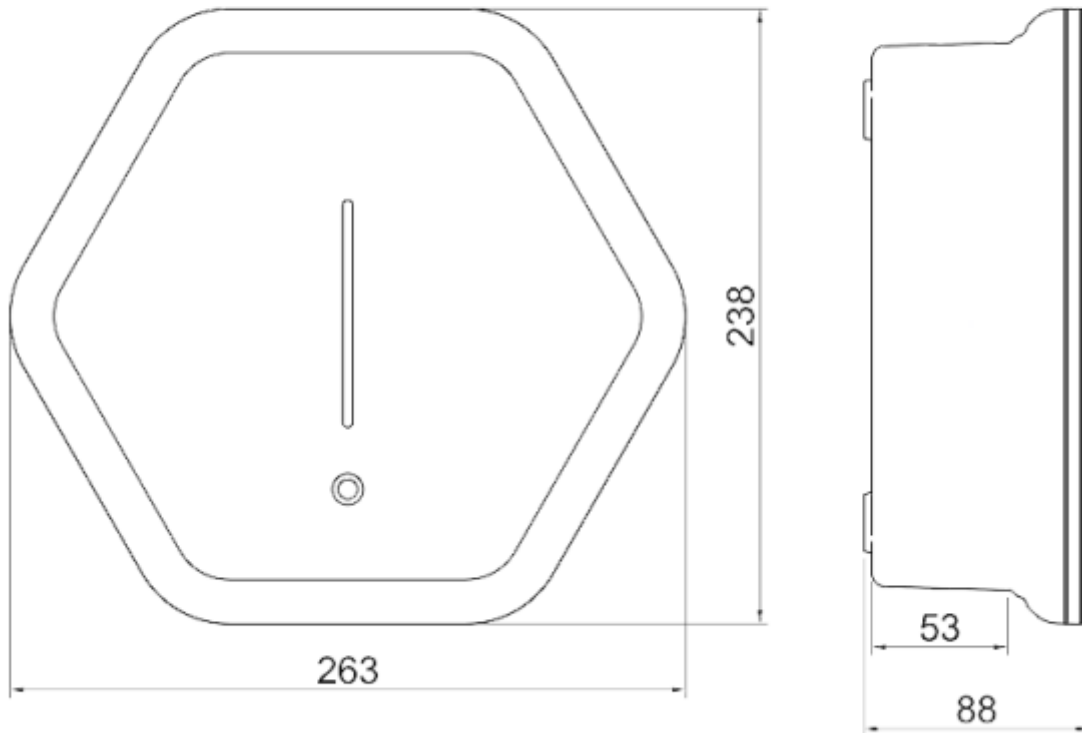

Silla srl

35127 PADOVA - Via Della Meccanica 2
C.F., P.IVA, N.RO ISCRIZ. Reg. Imp. Padova 04437570278
REA CCIAA PD 445.655 - Cap. Soc. euro 105.,00 i.v.
<https://silla.industries>

PRISM: tabella dimensionale